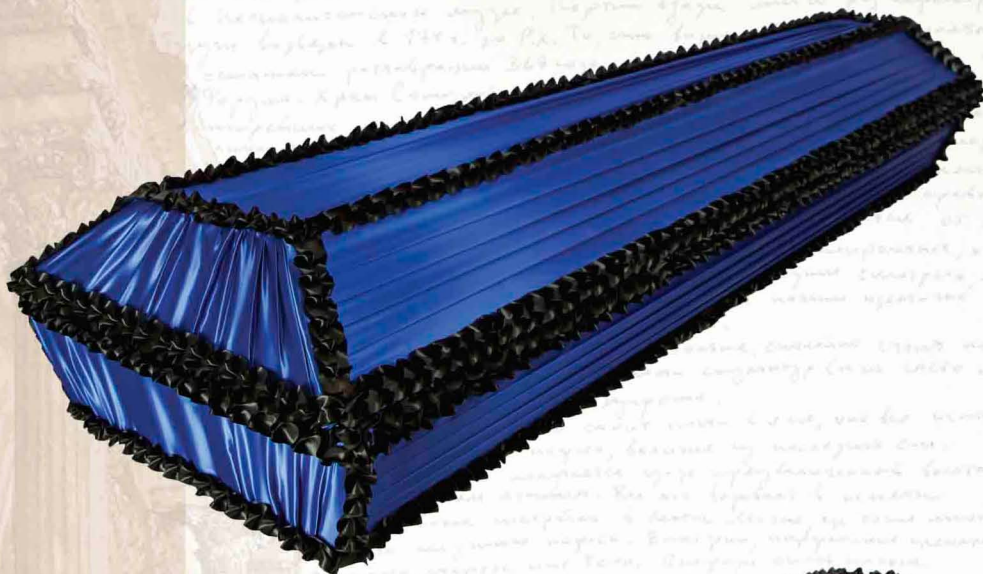

### «ПРОДОЛЬНЫЙ»

- размер: 1,7 - 2,1 м.  
ткань: шелк, атлас  
- стандарт;  
- колода;  
- спецколода  
- домовина