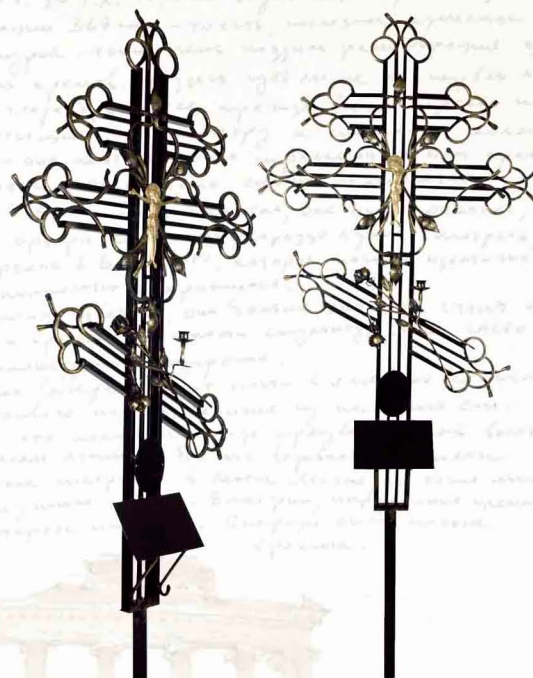

№7 «Эксклюзив»
высота 225 см.
элементы ковки