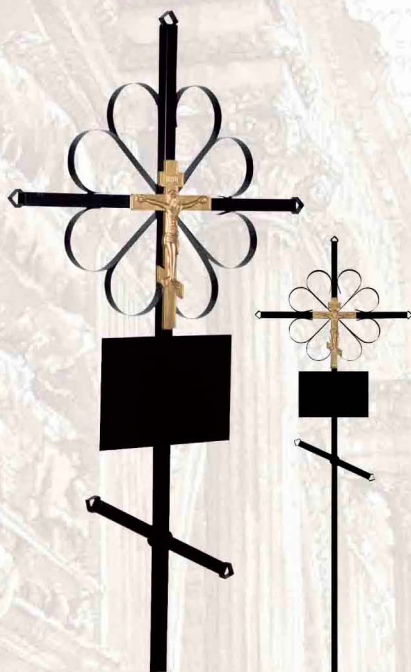

# КРЕСТЫ МОГИЛЬНЫЕ МЕТАЛЛИЧЕСКИЕ

№1 «Стандарт»  
высота 190 см.  
п/р 25x25

№2 «Завитушка»  
высота 190 см.  
п/р 20x30

№3 «Православный»  
высота 190 см.  
п/р 20x30

№4 «Золото»  
высота 190 см.  
п/р 20x30