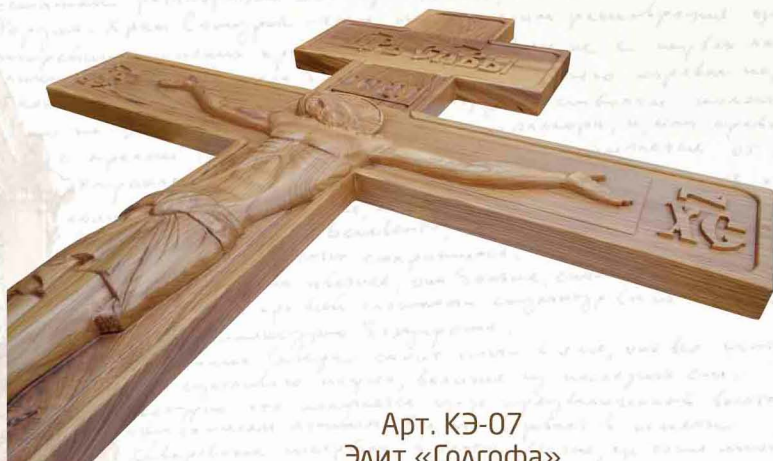

КРЕСТЫ МОГИЛЬНЫЕ ДУБ

Арт. КЭ-07
Элит «Голгофа»
высота 250 см.
- светлый