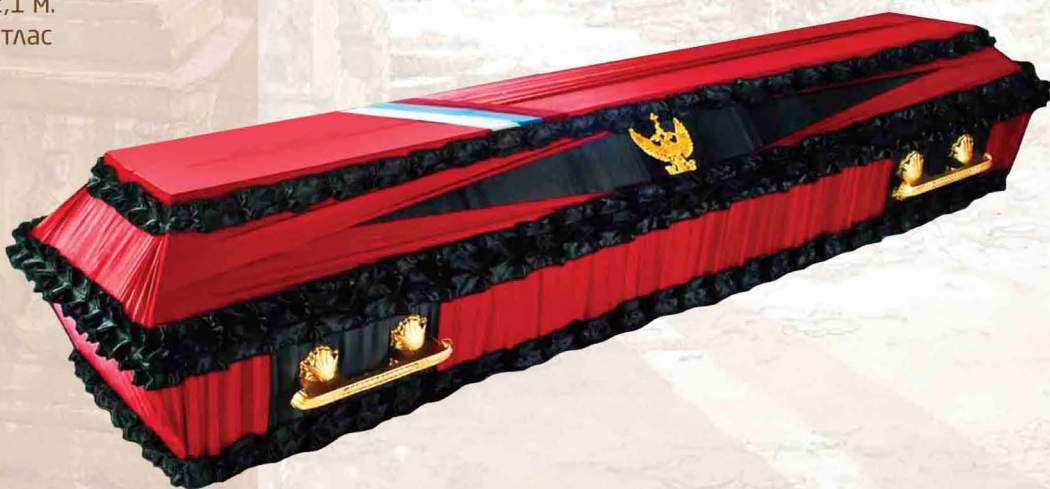

«ПАТРИОТИЧЕСКИЙ» красный

1. размер: 1,7 - 2,1 м.
   ткань: шелк, атлас
   - стандарт;
   - колода;
   - спецколода
   - домовина