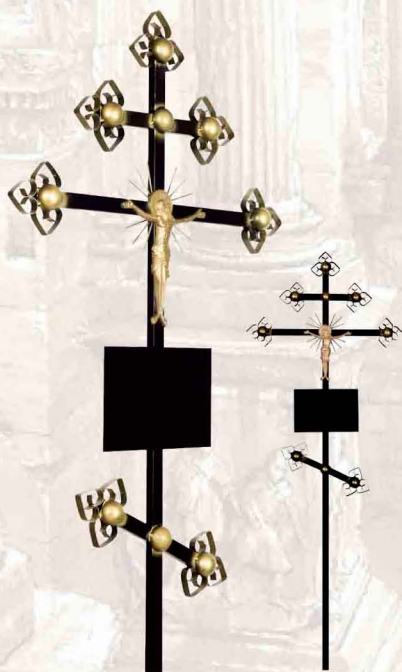

# КРЕСТЫ МОГИЛЬНЫЕ МЕТАЛЛИЧЕСКИЕ

№1 «Стандарт»  
высота 190 см.  
п/р 25x25

№2 «Завитушка»  
высота 190 см.  
п/р 20x30

№3 «Православный»  
высота 190 см.  
п/р 20x30

№4 «Золото»  
высота 190 см.  
п/р 20x30