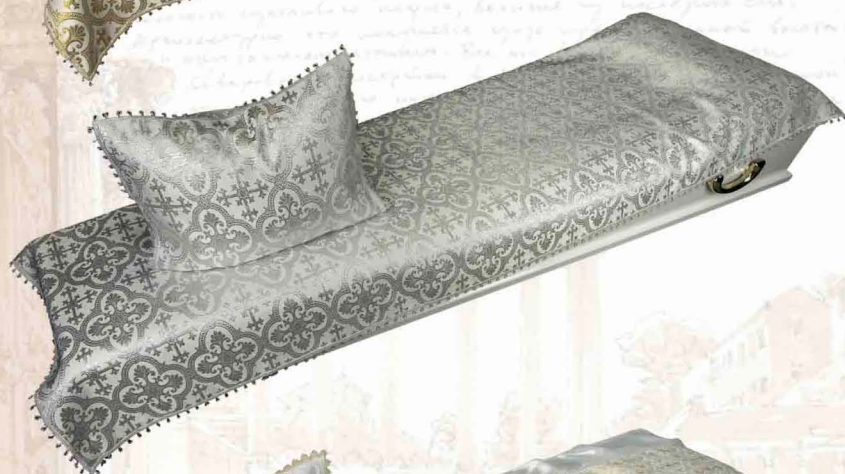

«МОНАРХ СЕРЕБРО»
(покрывало + наволочка)
- парча
арт. KP-023