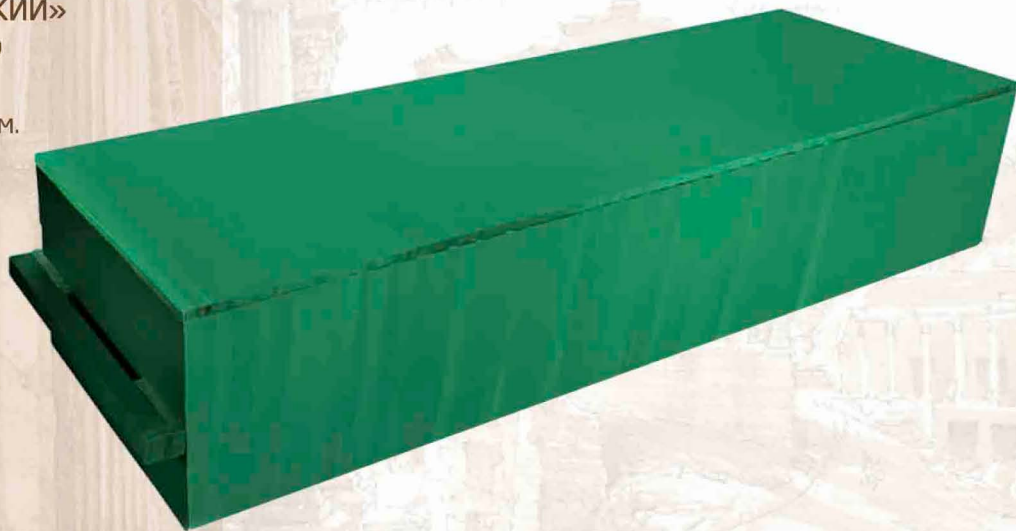

## ГРОБЫ МУСУЛЬМАНСКИЕ

«МУСУЛЬМАНСКИЙ»

не обитый

размер: 1,8 - 2,0 м.

«МУСУЛЬМАНСКИЙ»

обитый тканью

(шелк, атлас)

размер: 1,8 - 2,0 м.