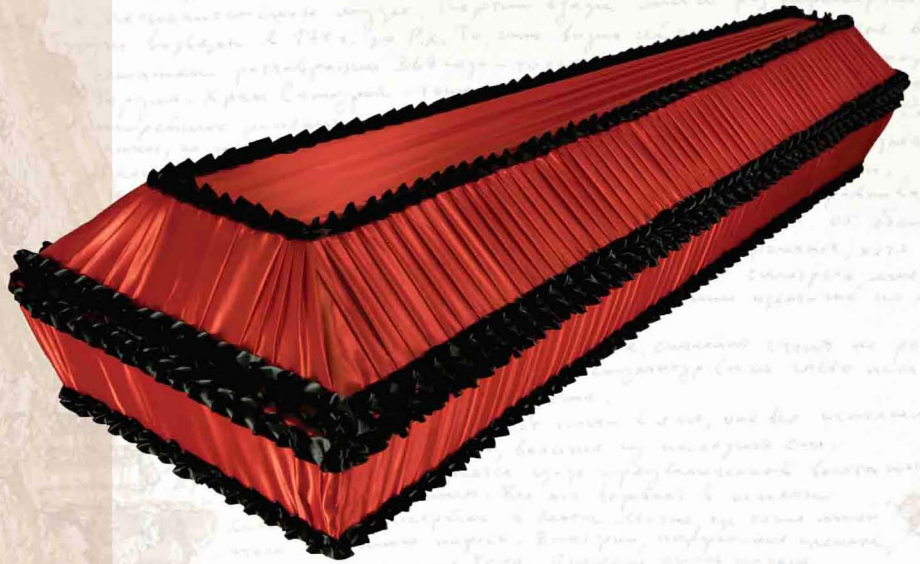

«ГОФРЕ»

1. размер: 1,7 - 2,1 м.
   ткань: шелк, атлас
   - стандарт;
   - колода;
   - спецколода
   - домовина