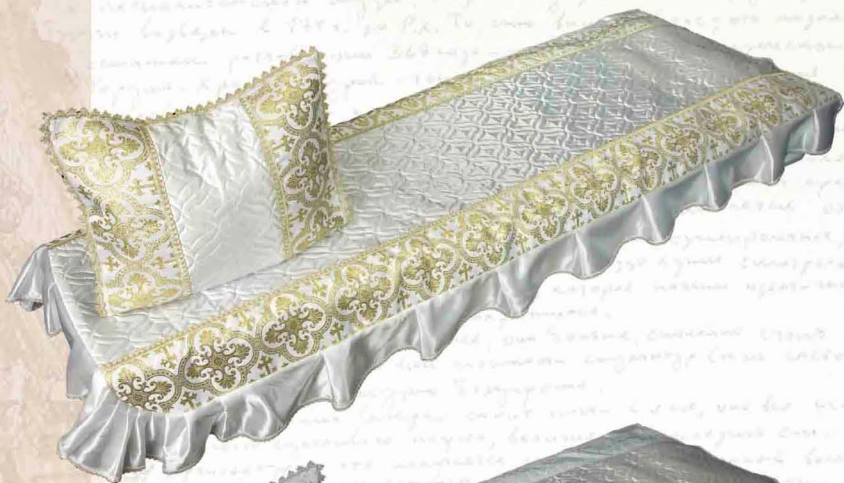

«СОБОР ЗОЛОТО»
(покрывало + наволочка)
- атлас стёжка + парча
арт. КР-010