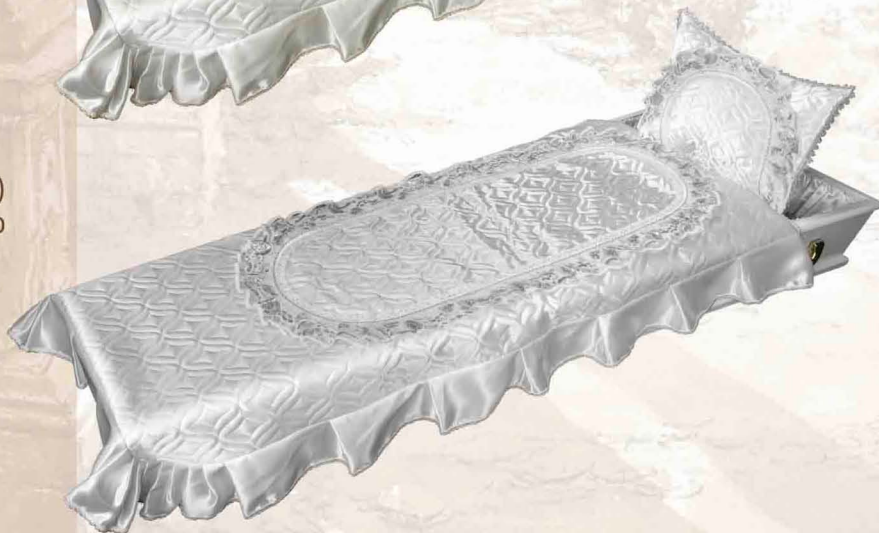

«ЭЛЕГИЯ СЕРЕБРО»
(покрывало + наволочка)
- атлас стёжка + кружево
арт. КР-017