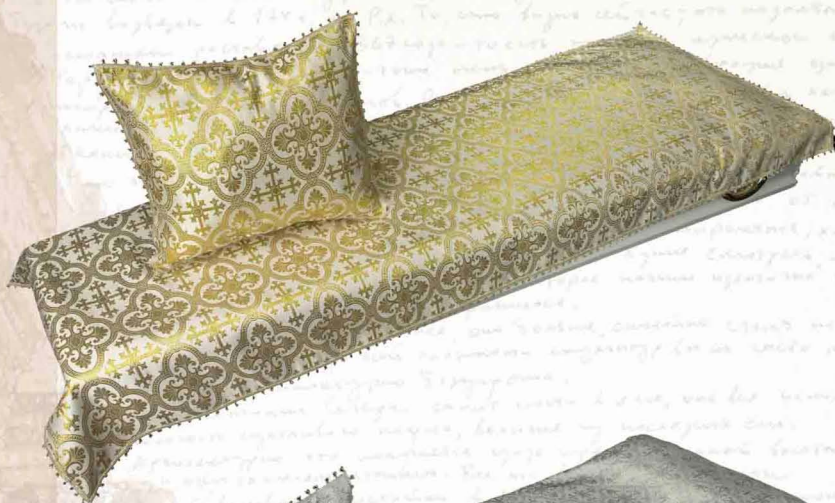

«МОНАРХ ЗОЛОТО»
(покрывало + наволочка)
- парча
арт. KP-022