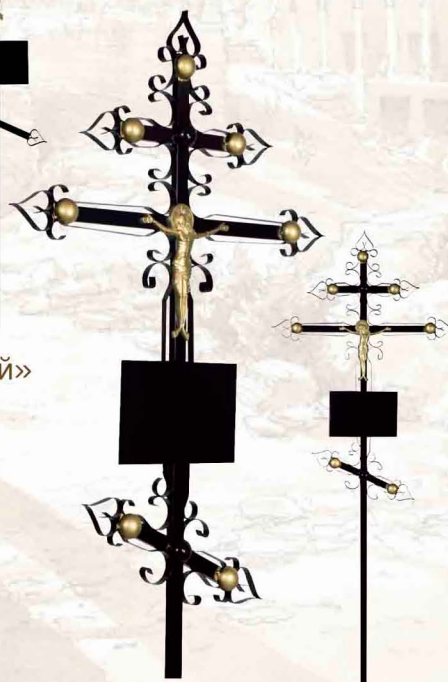

# КРЕСТЫ МОГИЛЬНЫЕ МЕТАЛЛИЧЕСКИЕ

№1 «Стандарт»  
высота 190 см.  
п/р 25x25

№2 «Завитушка»  
высота 190 см.  
п/р 20x30

№3 «Православный»  
высота 190 см.  
п/р 20x30

№4 «Золото»  
высота 190 см.  
п/р 20x30