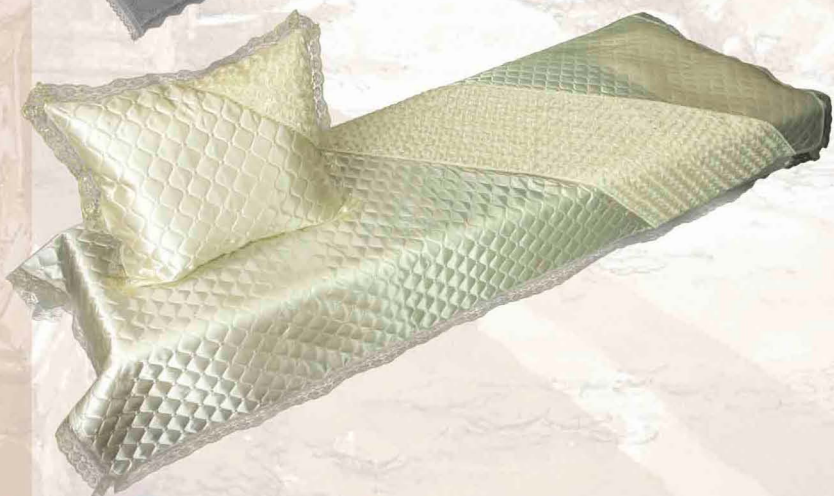

«РОЗА ШАМПАНЬ»

(покрывало + наволочка)

- атлас стёжка, кружево
арт. КР-037